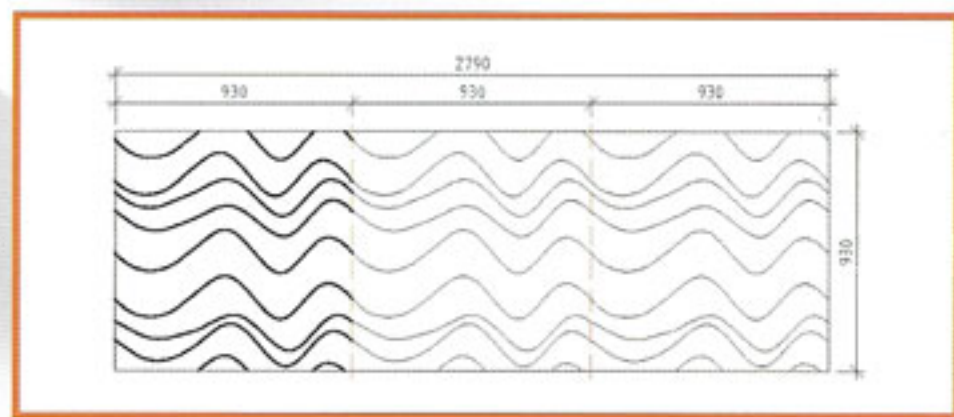

# 3D-Relief-Platten **Vir**

die ideale Weiterentwicklung der Virt

**Virtuell Ideal** bringt neue kreative  
schnell verfügbar - und preiswert!

Wählen Sie aus 9 Dekoren, die sowohl nach o  
endlos fortgesetzt werden können.

Alle Paneele haben das Format 2790 x 930 m  
3 Design-Wiederholungen pro Platte.

**Virtuell Ideal** ermöglicht eine einfache  
Weiterverarbeitung wie Kantenbearbeitung,  
Topfband- oder Beschlägebohrungen und  
vieles mehr.

# tuell Ideal uell Produktreihe

ekore, einfach in der Bearbeitung,

en und unten wie auch nach links und rechts

und einen Rapport von 930 x 930 mm, also

mm, rückseitig beschichtet

930 x 19 mm

diert für Decklackierung