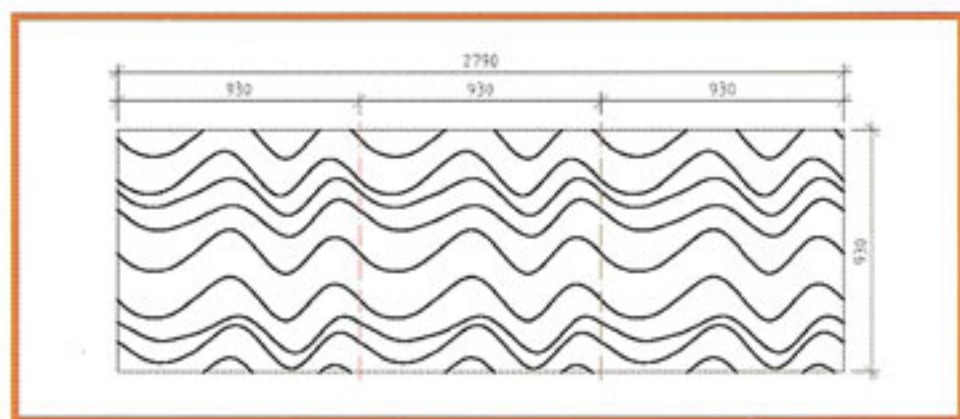

Ihre Kreativität ist gefragt!

<b>Technische Daten</b>	Trägermaterial:	MDF 18
	Format:	2790 x
	Frästiefe:	ca. 4 m
	Oberfläche:	füllgru
	Mustertyp:	allseits
	Rapport:	alle 930

Prompt ab La

# tuell Ideal uell Produktreihe

ekore, einfach in der Bearbeitung,

en und unten wie auch nach links und rechts

und einen Rapport von 930 x 930 mm, also

mm, rückseitig beschichtet

930 x 19 mm

diert für Decklackierung